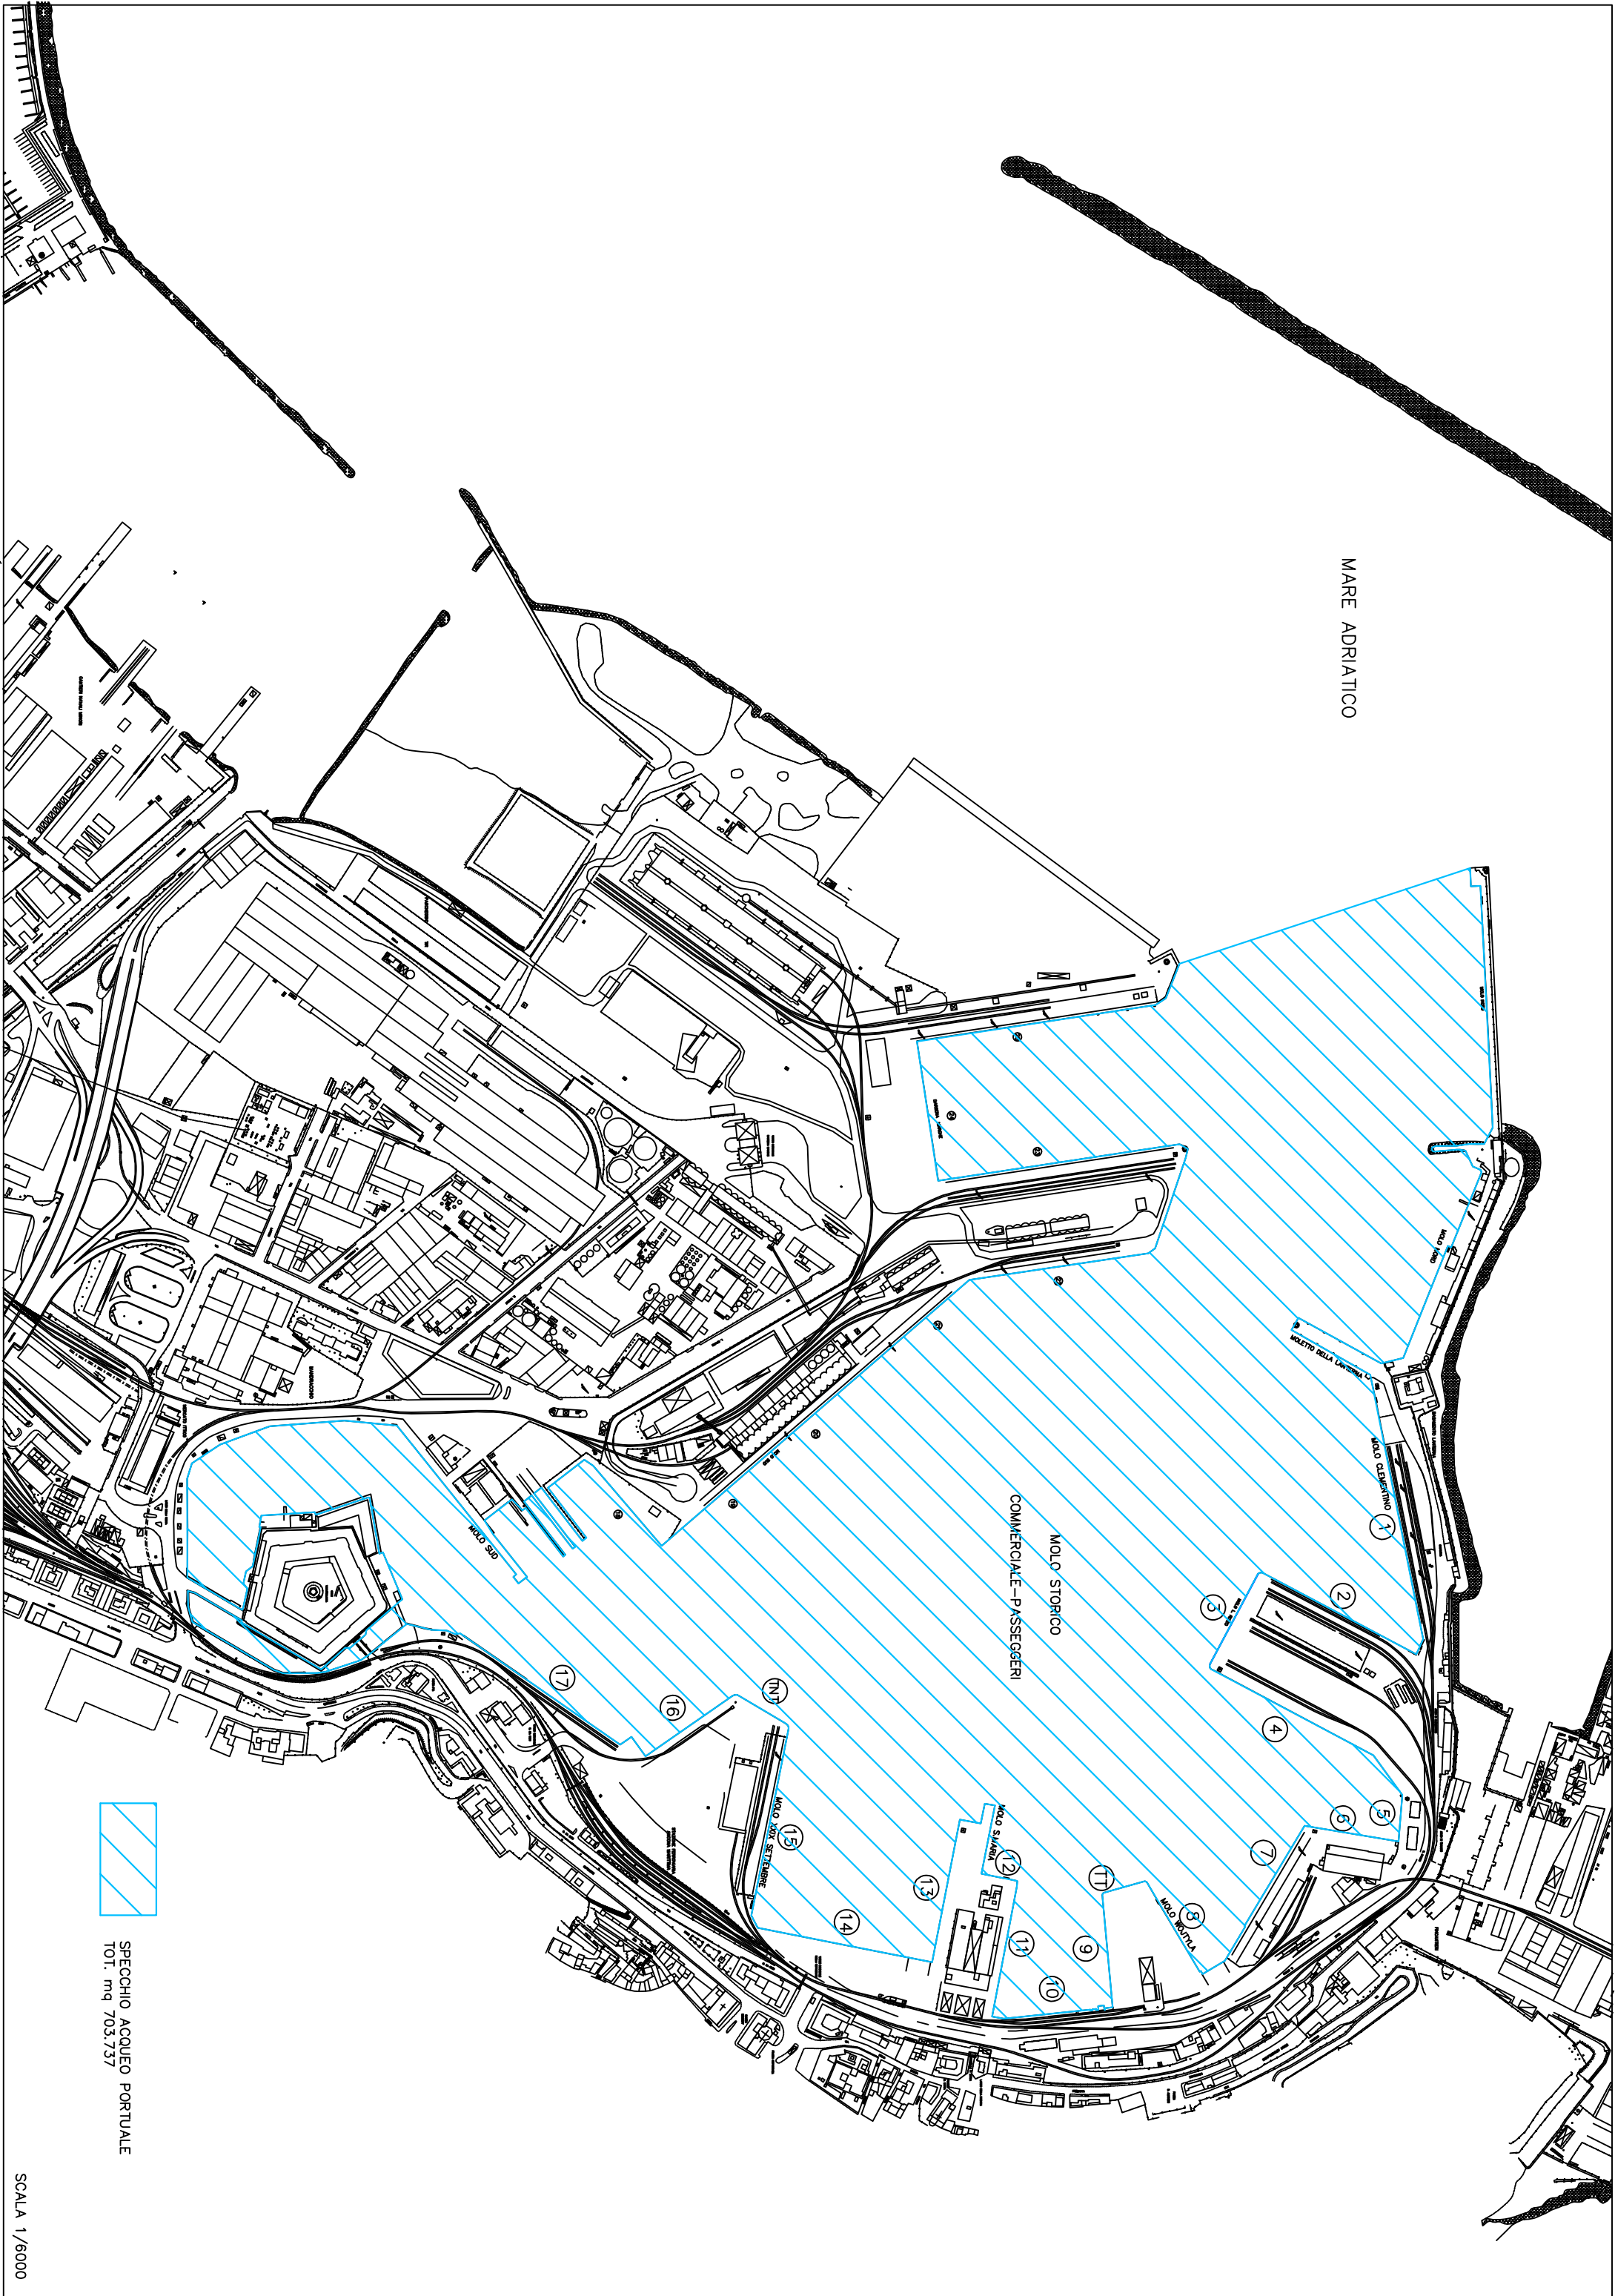

MARE ADRIATICO

SPECCHIO ACQUED PORTUALE
TOT. mq 703.737

SCALA 1/6000