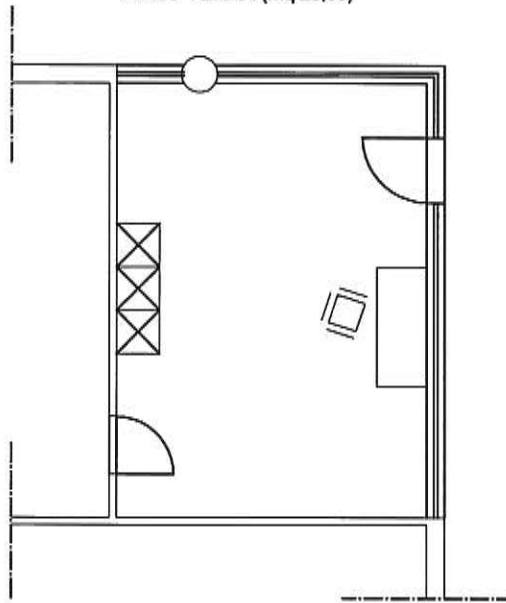

POSTAZIONE SECURITY FACILITY 3
ALLEGATO 3

PIANO TERRA (mq 26,00)

VARCO FACILITY 2A - ALLEGATO 3

PIANO TERRA (mq 23,00)

PIANO TERRA (mq 41,00)

POSTAZIONE SECURITY VARCO
REPUBBLICA - ALLEGATO 3 -

PIANO TERRA (mq 10,00)

VARCO SECURITY VI - ALLEGATO 3

POSTAZIONE POLIZIA DI FRONTIERA

POSTAZIONE GUARDIA DI FINANZA

PIANO TERRA (mq 16,00)

POSTAZIONE SECURITY VARCO V2 - ALLEGATO 3

POSTAZIONE POLIZIA DI FRONTIERA

INTERNO POSTAZIONE POLIZIA DI FRONTIERA

BOX SECURITY POSTAZIONE VARCO V2

PIANO TERRA (mq 5,00)

POSTAZIONE SECURITY VARCO V4
ALLEGATO 3

PIANO TERRA (mq 65,00)

ALLEGATO 3 - ALA NORD EX STAZ. MMA CONTROLLI

VARCO V3

PIANO AMMEZZATO (mq 120,00)