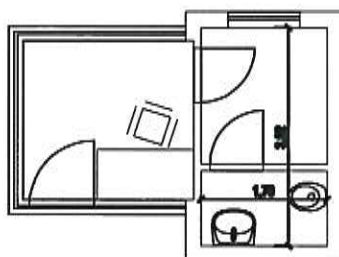

POSTAZIONE SECURITY FACILITY 3
ALLEGATO 3

PIANO TERRA (mq 26,00)

VARCO FACILITY 2A - ALLEGATO 3

PIANO TERRA (mq 23,00)

PIANO TERRA (mq 41,00)

POSTAZIONE SECURITY VARCO
REPUBBLICA - ALLEGATO 3 -

PIANO TERRA (mq 10,00)

VARCO SECURITY VI - ALLEGATO 3

POSTAZIONE POLIZIA DI FRONTIERA

POSTAZIONE GUARDIA DI FINANZA

PIANO TERRA (mq 16,00)

POSTAZIONE SECURITY VARCO V2 - ALLEGATO 3

POSTAZIONE POLIZIA DI FRONTIERA

INTERNO POSTAZIONE POLIZIA DI FRONTIERA

BOX SECURITY POSTAZIONE VARCO V2

PIANO TERRA (mq 5,00)

POSTAZIONE SECURITY VARCO V4
ALLEGATO 3

PIANO TERRA (mq 65,00)

ALLEGATO 3 - ALA NORD EX STAZ. MMA CONTROLLI

VARCO V3

PIANO AMMEZZATO (mq 120,00)