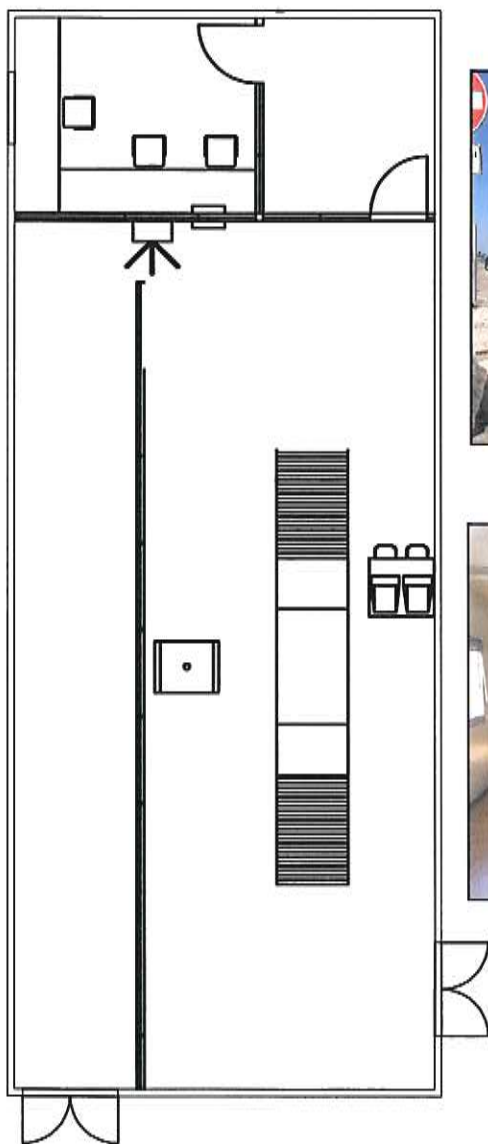

POSTAZIONE SECURITY FACILITY 3
ALLEGATO 3

PIANO TERRA (mq 26,00)

VARCO FACILITY 2A - ALLEGATO 3

PIANO TERRA (mq 23,00)

PIANO TERRA (mq 41,00)

POSTAZIONE SECURITY VARCO
REPUBBLICA - ALLEGATO 3 -

PIANO TERRA (mq 10,00)

VARCO SECURITY VI - ALLEGATO 3

POSTAZIONE POLIZIA DI FRONTIERA

POSTAZIONE GUARDIA DI FINANZA

PIANO TERRA (mq 16,00)

POSTAZIONE SECURITY VARCO V2 - ALLEGATO 3

POSTAZIONE POLIZIA DI FRONTIERA

INTERNO POSTAZIONE POLIZIA DI FRONTIERA

BOX SECURITY POSTAZIONE VARCO V2

PIANO TERRA (mq 5,00)

POSTAZIONE SECURITY VARCO V4
ALLEGATO 3

PIANO TERRA (mq 65,00)

ALLEGATO 3 - ALA NORD EX STAZ. MMA CONTROLLI

VARCO V3

PIANO AMMEZZATO (mq 120,00)