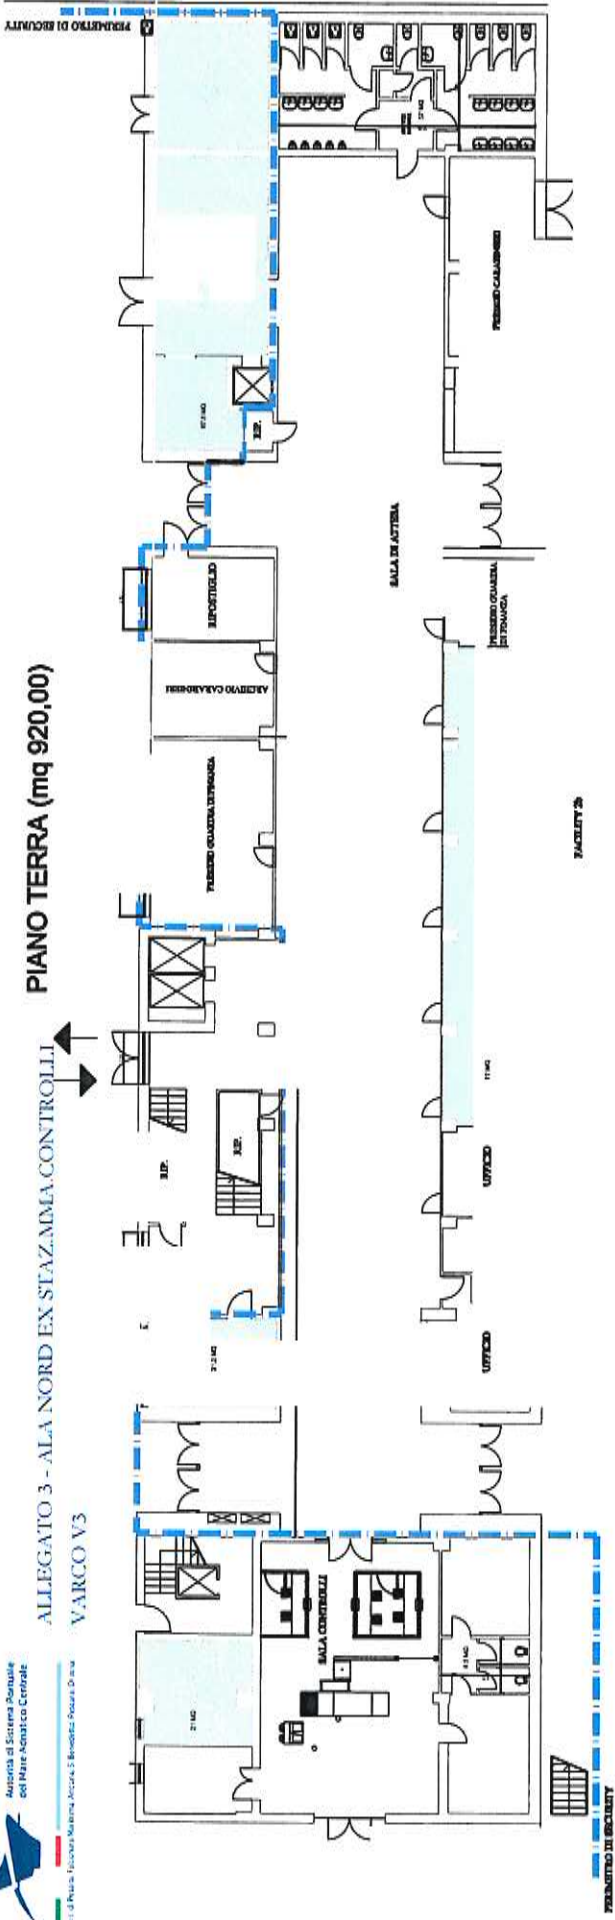

POSTAZIONE SECURITY FACILITY 3
ALLEGATO 3

PIANO TERRA (mq 26,00)

VARCO FACILITY 2A - ALLEGATO 3

PIANO TERRA (mq 23,00)

PIANO TERRA (mq 41,00)

POSTAZIONE SECURITY VARCO
REPUBBLICA - ALLEGATO 3 -

PIANO TERRA (mq 10,00)

VARCO SECURITY VI - ALLEGATO 3

POSTAZIONE POLIZIA DI FRONTIERA

POSTAZIONE GUARDIA DI FINANZA

PIANO TERRA (mq 16,00)

POSTAZIONE SECURITY VARCO V2 - ALLEGATO 3

POSTAZIONE POLIZIA DI FRONTIERA

INTERNO POSTAZIONE POLIZIA DI FRONTIERA

BOX SECURITY POSTAZIONE VARCO V2

PIANO TERRA (mq 5,00)

POSTAZIONE SECURITY VARCO V4
ALLEGATO 3

PIANO TERRA (mq 65,00)

ALLEGATO 3 - ALA NORD EX STAZ. MMA CONTROLLI

VARCO V3

PIANO AMMEZZATO (mq 120,00)